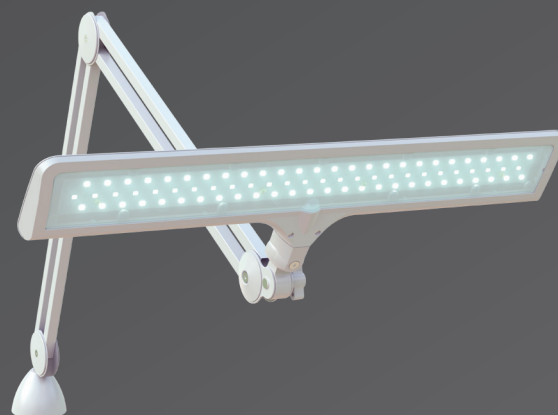

3 800 LUX À 30 CM

CONSOMMATION D'ÉNERGIE  
15 W

2 NIVEAUX DE LUMINOSITÉ

BRAS À LONGUE PORTÉE 108 CM

## TASK LAMP

Idéale à utiliser sur tous les espaces de travail, tables de découpe, tables à dessin ou bureaux, la Lumi™ est une lampe de poste de travail professionnelle qui vous permet de voir les moindres détails et les couleurs authentiques. Le grand abat-jour peut être ajusté verticalement, horizontalement et latéralement sans problèmes dans toutes les positions souhaitées. La lumière dimmable permet un réglage facile en cas de besoin d'une luminosité moindre.

0800 941 020

[www.fr.daylightcompany.co.uk](http://www.fr.daylightcompany.co.uk)

daylight  
when light matters

E35500

Lumi™

- ★ Une tête large de 51 cm distribue la lumière de façon homogène sur une vaste zone
- ★ Température de couleur : 6 000 K
- ★ CRI 80
- ★ Tête pivotante multi-positions pour diriger la lumière là où elle est nécessaire
- ★ Design ergonomique et moderne

#### Information produit

Hauteur	58,5 cm
Largeur	51,0 cm
Profondeur	70,0 cm
Poids	2 kg
Couleur	Blanc
Longueur du câble	2,1 m